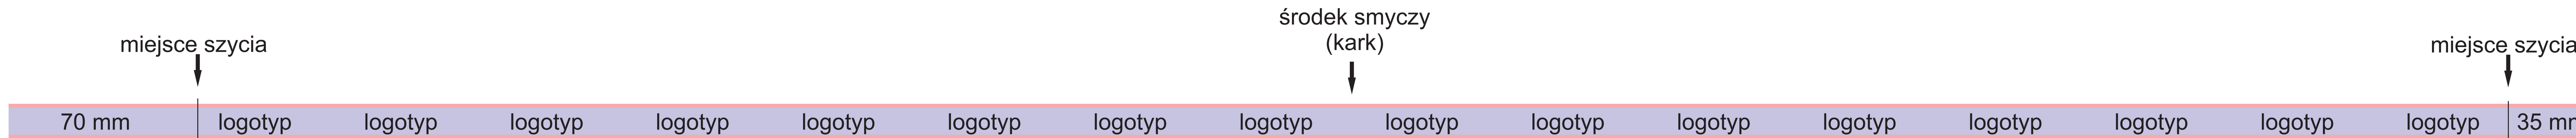

SMYCZ BEZ ŁĄCZNIKA

SMYCZ Z ŁĄCZNIKIEM

40 mm	długość logotypu	40 mm	długość logotypu	15 mm
-------	------------------	-------	------------------	-------

10 mm szerokość smyczy na gotowo

13 mm szerokość projektu, uwzględniająca spady po 1,5 mm z każdej strony

Maksymalna wysokość logotypu dla smyczy o szerokości 10 mm wynosi 8 mm