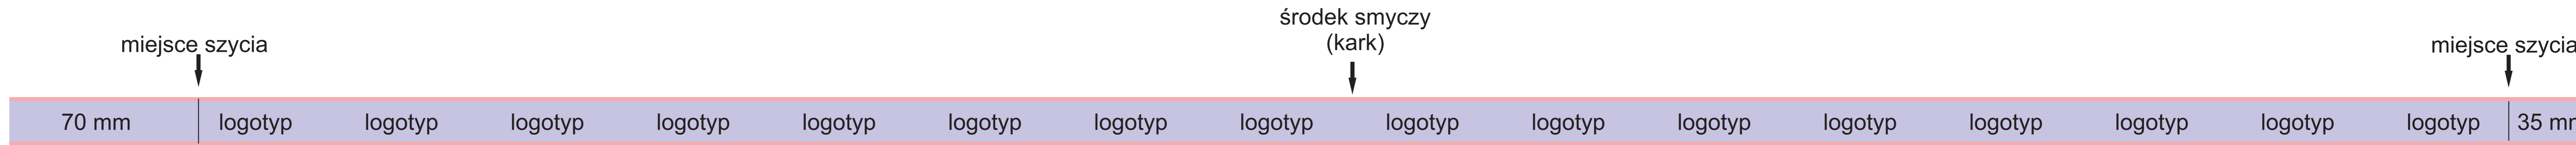

### SMYCZ BEZ ŁĄCZNIKA

### SMYCZ Z ŁĄCZNIKIEM

40 mm	długość logotypu	40 mm	długość logotypu	15 mm
-------	------------------	-------	------------------	-------

**Maksymalna wysokość logotypów dla smyczy o szerokości 15 mm wynosi 11 mm**