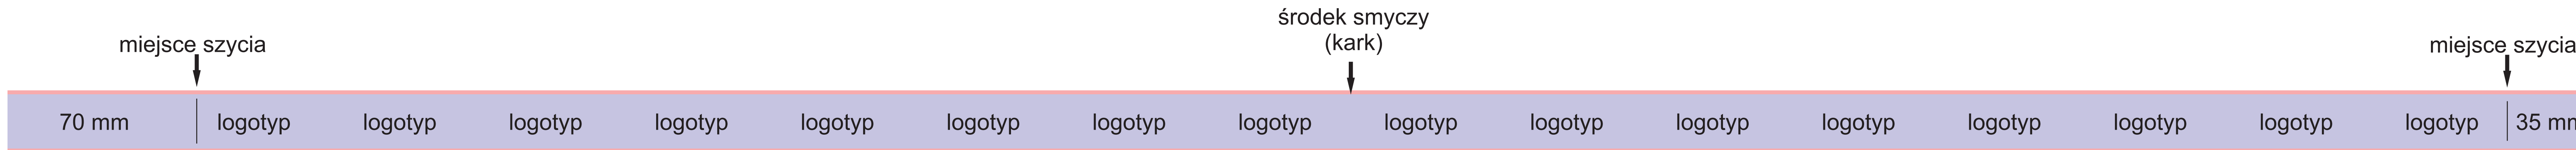

SMYCZ BEZ ŁĄCZNIKA

SMYCZ Z ŁĄCZNIKIEM

 20 mm szerokość smyczy na gotowo

 23 mm szerokość projektu, uwzględniająca spady po 1,5 mm z każdej strony

Maksymalna wysokość logotypów dla smyczy o szerokości 20 mm wynosi 15,5 mm