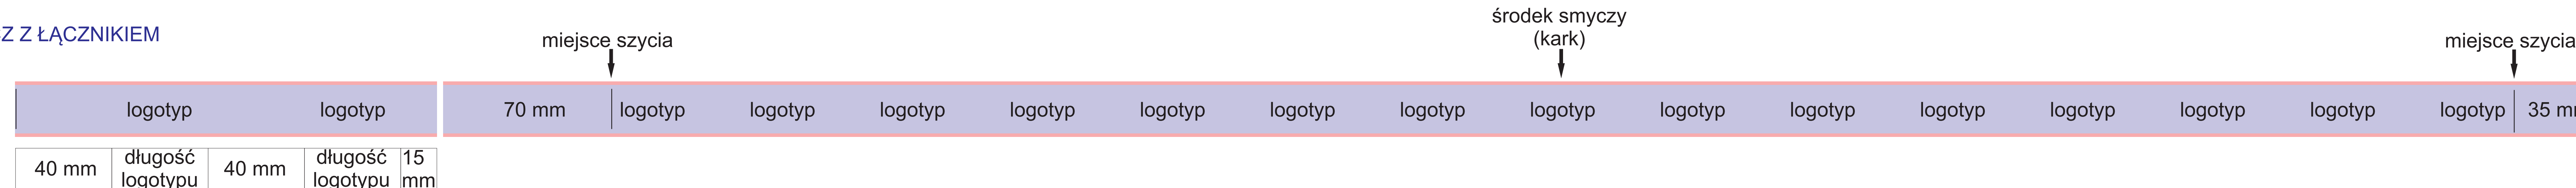

SMYCZ BEZ ŁĄCZNIKA

SMYCZ Z ŁĄCZNIKIEM

 20 mm szerokość smyczy na gotowo

 23 mm szerokość projektu, uwzględniająca spady po 1,5 mm z każdej strony

Maksymalna wysokość logotypów dla smyczy o szerokości 20 mm wynosi 15,5 mm