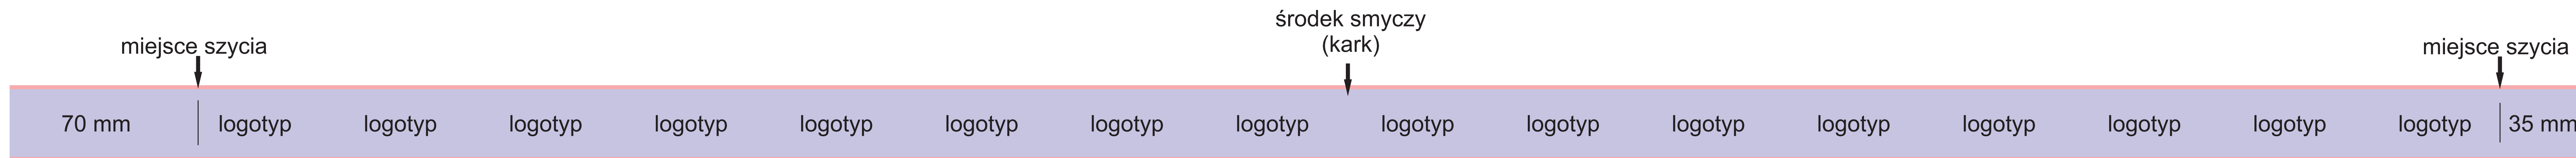

SMYCZ BEZ ŁĄCZNIKA

SMYCZ Z ŁĄCZNIKIEM

 25 mm szerokość smyczy na gotowo

 28 mm szerokość projektu, uwzględniająca spady po 1,5 mm z każdej strony

Maksymalna wysokość logotypów dla smyczy o szerokości 25 mm wynosi 20 mm