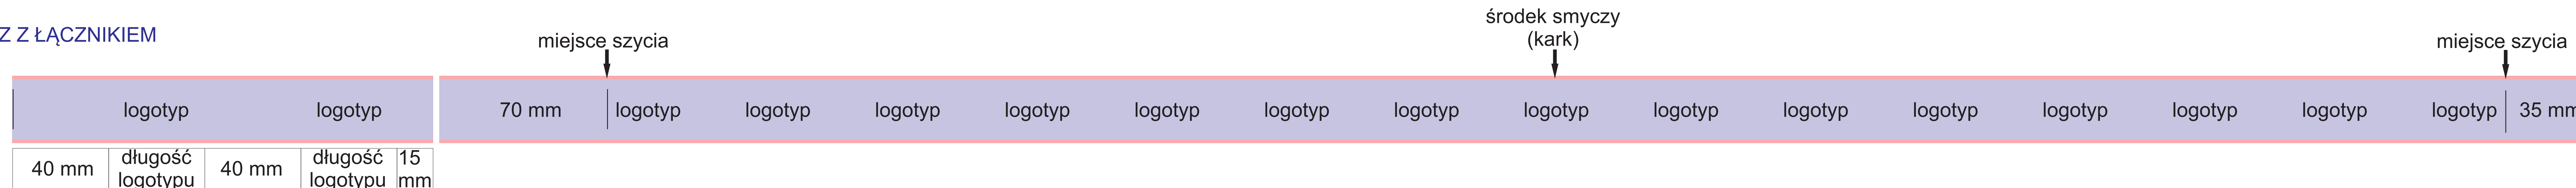

SMYCZ BEZ ŁĄCZNIKA

SMYCZ Z ŁĄCZNIKIEM

 25 mm szerokość smyczy na gotowo

 28 mm szerokość projektu, uwzględniająca spady po 1,5 mm z każdej strony

Maksymalna wysokość logotypów dla smyczy o szerokości 25 mm wynosi 20 mm